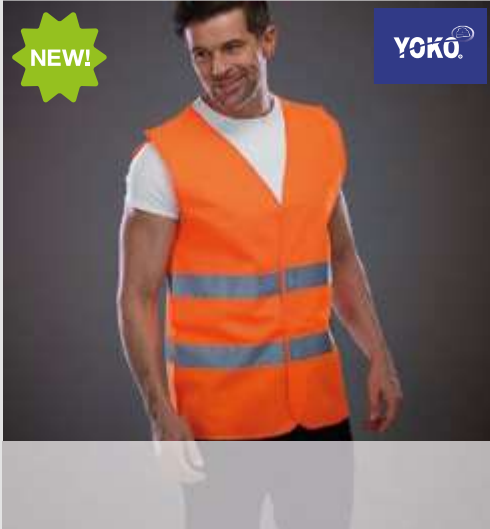

M, L, XL, 2XL, 3XL

- Fluo Orange
- Fluo Yellow

M-3XL: 100

435.77 HVW100CH

**GILET BAMBINO FLUO 2 BAND + BRACE**

120 g/m<sup>2</sup> | 100% poliestere

- gilet sicurezza bambino • pratica chiusura a strappo frontale
- strisce riflettenti verticali e orizzontali davanti e dietro